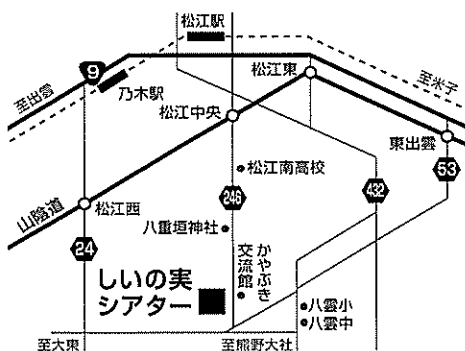

## 参加申込書

お申し込みはお電話、メールでも受け付けております。

お申し込み:2018年3月19日(月)までに

お名前	住所
ご一緒に参加される方があれば、その方のお名前をご記入ください。	
屋食(別途500円)をご希望ですか?	TEL
要・不要 【 個】	メール

FAX 0852-54-2411

八重垣神社から車で約7分 ※無料駐車場50台あり

お申込み・お問合せ

認定NPO法人 あしぶえ・しいの実シアター