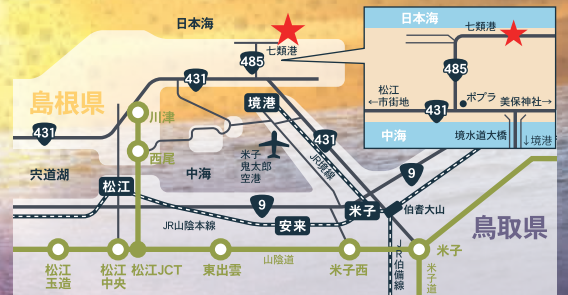

●関連プログラム

高須賀千江子 ヨガワークショップ

① 1/21(日)10時～11時 ② 2/4(日)10時～11時

会場:メテオホール(メテオプラザ内)

講師:高須賀千江子(パフォーマンスカンパニー神結/自然光ダンサー)

本作品で主演のいなたひめ役を演じる高須賀千江子によるヨガワークショップ。セルフマッサージをメインにしたリラックスヨガです。楽しく体をほぐして心もフワリしましょう。お子様からお年寄りまで、どなたでも歓迎です。

〈参加費〉500円(小学生無料)
〈対象〉小学生以上の方
〈お申し込み方法〉

①氏名②年齢③参加人数
④連絡先をご記入のうえ、
Fax:0852-24-0109 もしくは
E-mail:skk@cul-shimane.jp
までお申込みください

会場:メテオプラザ 島根県松江市美保関町七類3246-1 TEL:0852-72-3939